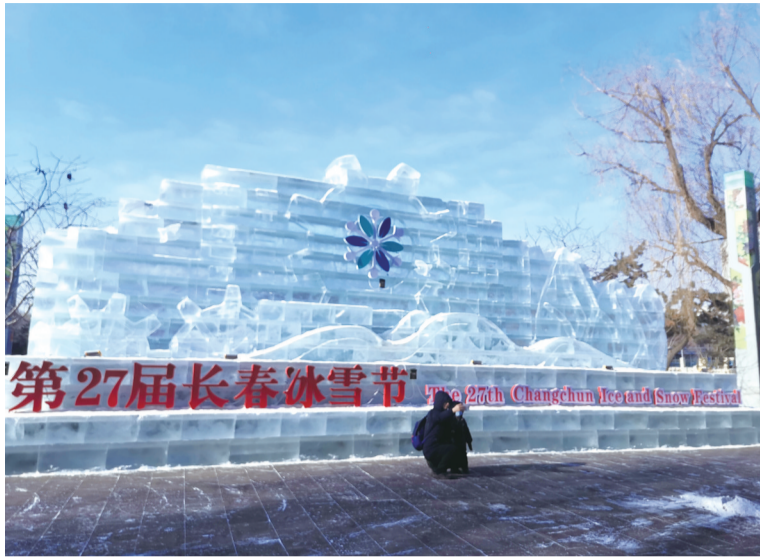

长春街头现特色冰雪景观

青花瓷雪雕

年年有余雪雕

第27届长春冰雪节 The 27th Changchun Ice and Snow Festival

游客和冰雕合影 本组图片 城市晚报全媒体记者 吕闯 摄

近日,长春街头出现多个各具特色的冰雪景观,美丽大气的雪雕,晶莹剔透的冰雕,不但美化城市环境,也为广大市民、游客带来美的视觉享受。

昨日,在长春市文化广场,一个大型雪雕矗立在街头,看上去大气磅礴,元素丰富。据了解,此处雪雕主题为《首善之区·魅力朝阳》,该组雪雕以电影放映机、地铁、城市风貌等为主要设计元素,体现了长春市朝阳区集文化艺术、科技创新、商贸金融、人文环境为一体的重要地位。

在解放大路和同志街交汇处,一个雪雕同样吸引众多行人目光,

该雪雕以龙为主题,展示出蛟龙出海的昂扬姿态,整个蛟龙雕刻得栩栩如生,让人感受到雪雕艺术美的同时,也给人一种积极向上的蓬勃力量。在牡丹园门口,一个晶莹剔透的冰雕吸引市民拍照,该冰雕刻画出船的形状,有浪花、船舵等元素,尤其中间的船舵非常醒目,寓意扬帆起航,不断前行。在长春体育馆门前,雪雕则以“鱼”为主题,几条“鱼”尽情欢跳,充满活力,意味着年年有余,人们奔向更美好的生活。

而在儿童公园门前,一个雪雕则独具特色,该雪雕两侧是美丽绽放的花朵,中间则是一个青花瓷花

瓶,整体给人的感觉充满生机,也别有一番韵味。此时几名阿姨正在雪雕前,有的在跳舞,有的在拍照,“我太喜欢这个雪雕了,很美也很有特色,我现在每次来跳舞都会选择这个位置。”一名阿姨说道。

据了解,除此之外,长春市朝阳区政府南侧、红旗街万达广场、重庆路万达广场、新民广场、长春德苑、长春动植物公园正门、吉林省图书馆正门等地也都建设了精美的冰雪景观,展示长春冰雪艺术文化特色,让市民、游客近距离感受冰雪景观的浪漫和美丽。